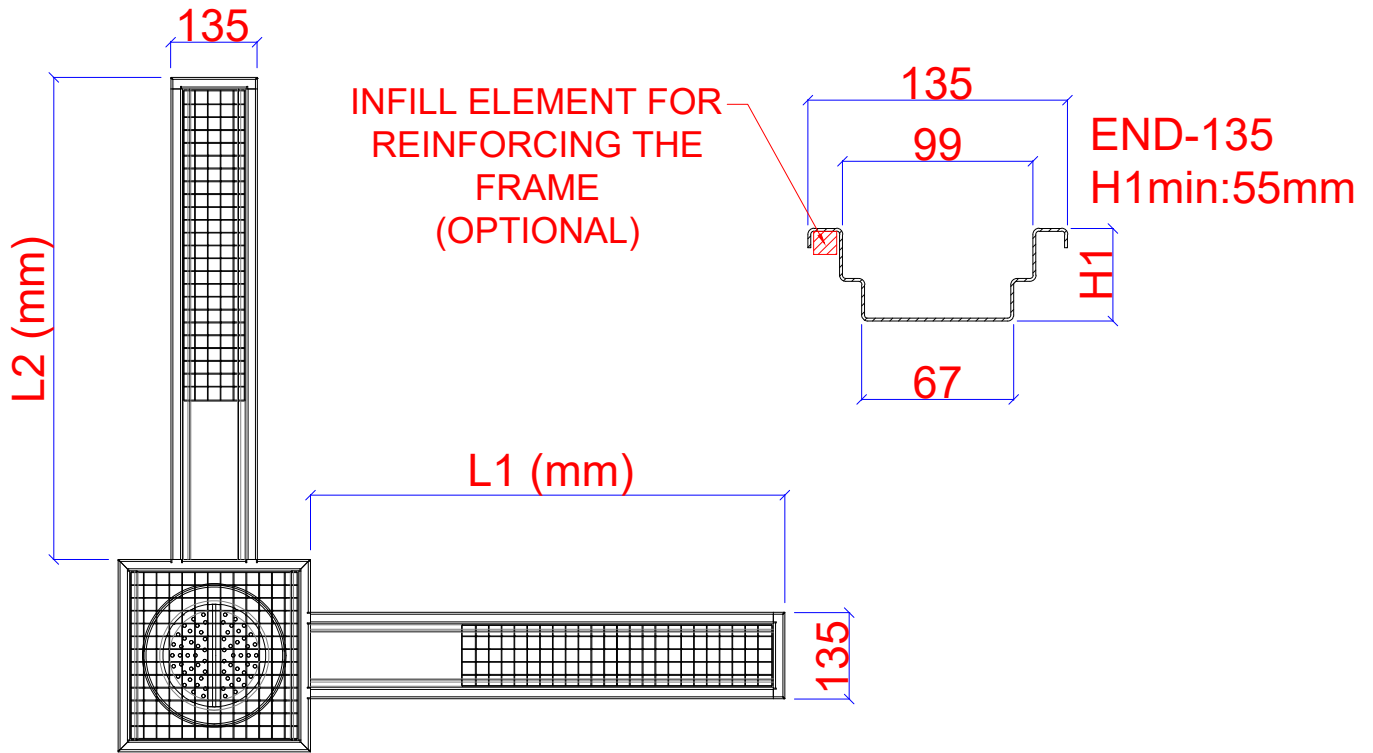

CHANNEL TYPE: END-LAG-135 BOTTOM OUTLET
END-LYG-135 SIDE OUTLET

FENICROM®