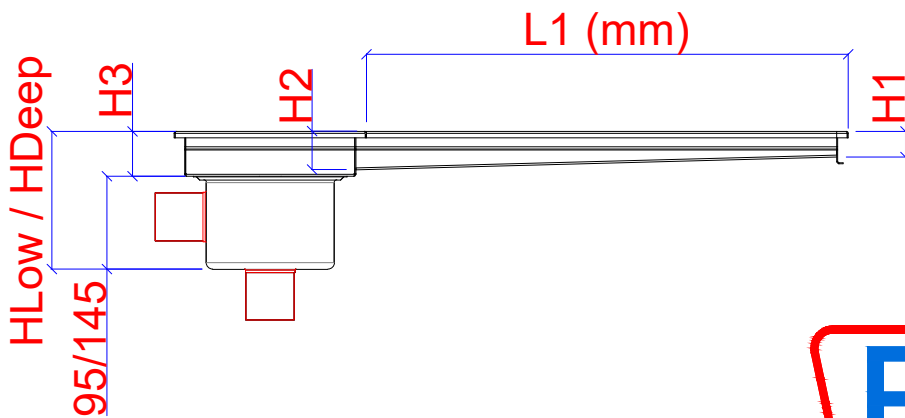

CHANNEL TYPE: END-LAG-135 BOTTOM OUTLET
END-LYG-135 SIDE OUTLET

FENICROM®