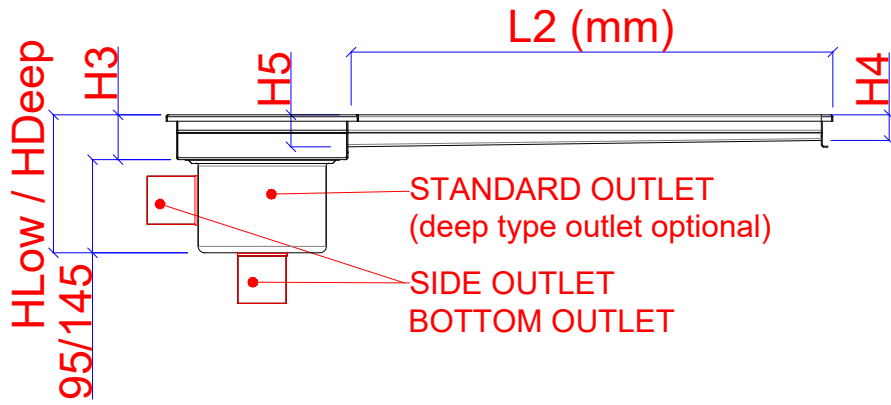

CHANNEL TYPE: END-LAG-135 BOTTOM OUTLET
END-LYG-135 SIDE OUTLET

FENICROM®